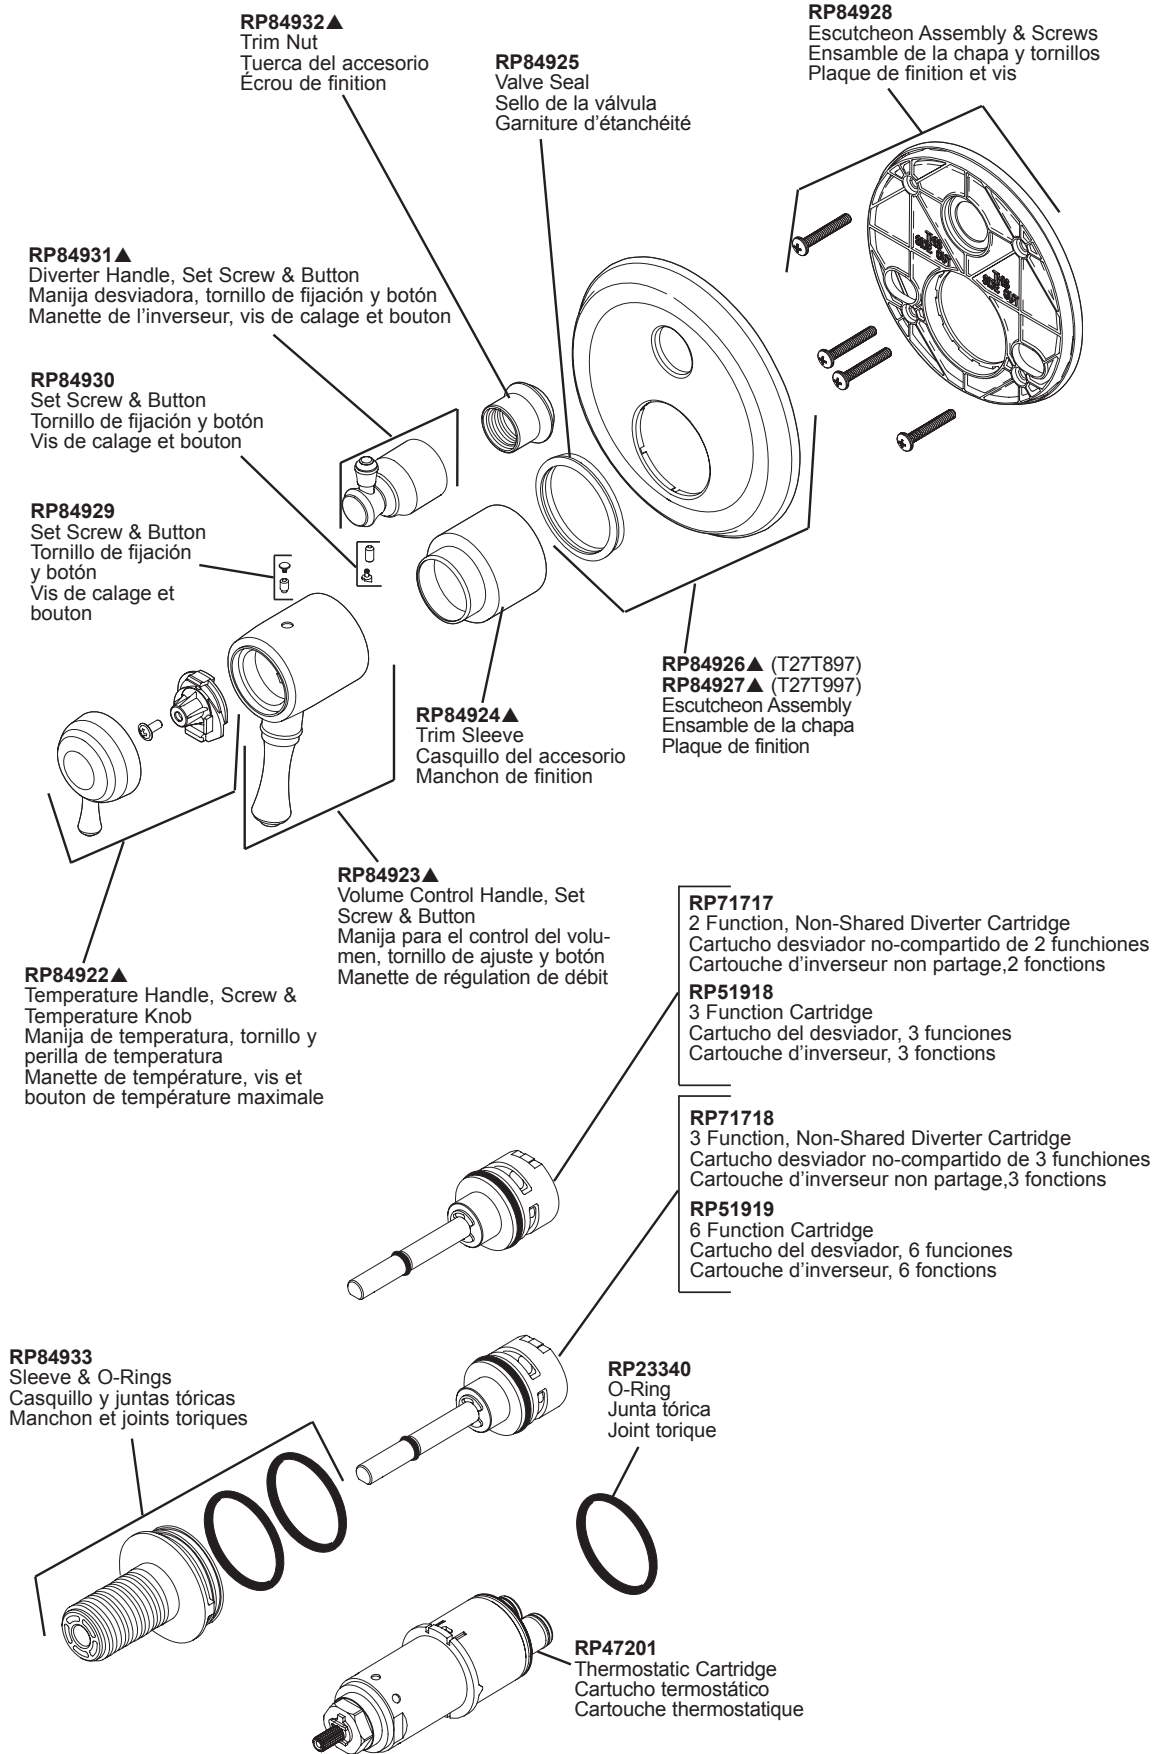

Models / Modelos / Modèles

T27T897 & T27T997

▲ Specify Finish/Especifique el Acabado/ Précisez le fini

RP90544

Thick Wall Installation Kit

Juego de piezas para la instalación en paredes gruesas

Trousse d'installation pour mur épais

For finished wall thickness over 1 1/8" up to 2 1/8"

(Order Separately)

Para paredes acabadas de un grosor mayor de 1 1/8"

hasta 2 1/8" (ordene por separado)

Installation dans un mur fini d'une épaisseur de 1 1/8

po à 2 1/8 po (commandez séparément)